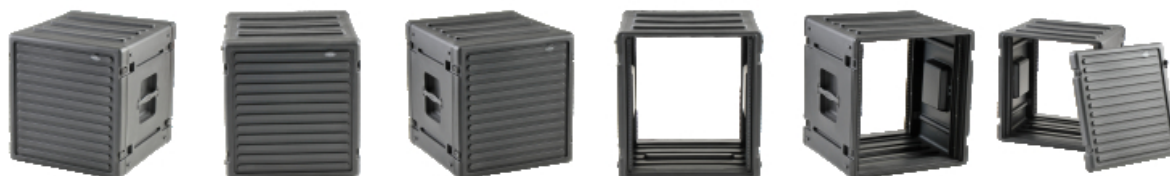

# SKB ROTTO RACKS

Model: 1SKB-R12U

Castelior

SKB  
CASES

Dostępne kolory	■ Czarny/Black		
Wymiary zewnętrzne (cm)	długość 60,96	szerokość 60,33	wysokość 56,52
Wymiary wewnętrzne (cm)	długość 0,00	szerokość 0,00	wysokość 0,00
Waga (kg)	14,60		